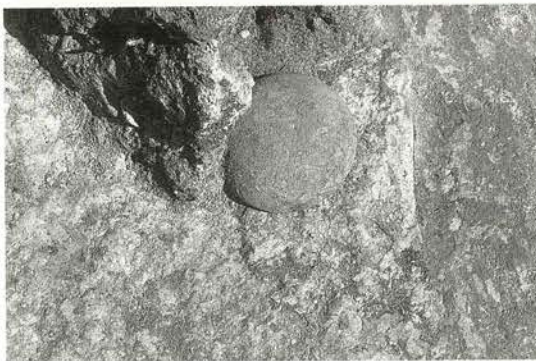

## 出土した遺物

大畑 A・F 遺跡から出土した遺物は、縄文時代早・前・中期の土器、弥生時代後期土器、古墳時代から奈良・平安時代にかけての土器や旧石器時代から弥生時代にかけての石器が出土しています。

縄文時代早・前期の土器と石器はほとんどが F 遺跡の遺物包含層から出土しています。上層では早期末から前期（6000～7000年前）ごろの土器が多いのですが、下層は早期後半（8000年前）ごろの野島式<sup>のじま</sup>と称される土器とそれに伴う石器が出土します。この頃の土器は、底部が尖った尖底の深鉢形で、貝殻を使って表面を整形し、細い粘土紐で幾可学的な文様を表現しています。石器は、石を割ったり磨いたりして作った道具で、弓矢の先に着ける<sup>やじり</sup>鏃や木を切る<sup>おの</sup>斧などがあります。この包含層からも石鏃や擦石が出土しています。

A 遺跡では、弥生時代後期の壺や古墳時代の土師器甕、奈良時代の土師器杯<sup>すえき</sup>、平安時代の須恵器甕・高台付杯などが出土しています。

⑤ 沢から出土した縄文土器

⑥ 沢から出土した石器

⑦ 古墳時代の土師器甕

## 大畑横穴群

⑧ 横穴群全景

横穴とは、古墳時代（今からおよそ1350年前）に作られたお墓です。丘陵の斜面に横へ穴を掘ることからこのように呼ばれています。

遺跡のある大畑台地の斜面には数多くの横穴の存在が確かめられ、お墓のアパートといった感じです。

⑨ 2号横穴出土土師器

今回調査した4基の横穴（⑧）はゴルフ場開発に伴って発見されました。このなかで2号横穴と名付けたものは、長さ6m・幅2mと最も大きく人骨や歯の一部と共に鉄製の小刀や土師器杯（⑨）が出土しています。また、横穴の入口付近には、人頭大の石がゴロゴロしていて入口をふさいだものとわかりました。