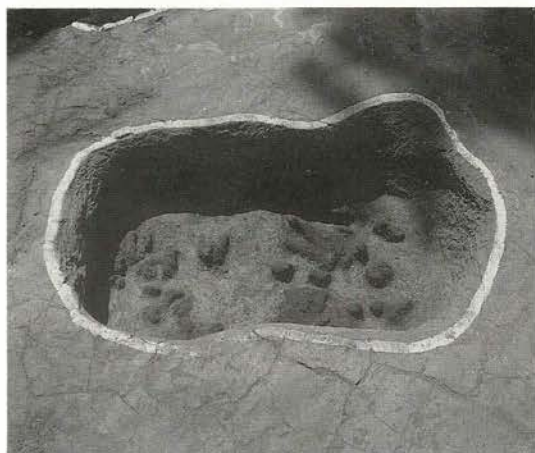

今回の発掘調査では、F 遺跡から土坑どこうやピットと縄文時代早期土器をすてた沢がみつかり、A 遺跡からは木炭を焼いた土坑や弥生時代の住居跡じゅうきょあとが検出されました。この他に、海のそばの台地斜面から横穴4基が新たに発見されました。この中の最も大きな2号横穴からは、土師器はじきの杯と小刀が入口付近に置かれた状態で、また遺体を葬った玄室げんしつから人骨と歯が発見されました。

① 照島上空から見た大畑遺跡群

## 発見された遺構

② 遺構確認面

③ 焼けた土坑

④ 遺物包含層

遺構とは、昔の人々が大地に残した生活跡のことです。いろいろな種類のものがありますが、たてあなじゅうきょあと 竪穴住居跡・土坑・溝・おとし穴などがその代表といえます。

今回発見された遺構は、竪穴住居跡1棟・土坑72基・溝跡2条・ピット54基・いぶつほうがんそう 遺物包含層1箇所です。②は、これらの遺構が確認された状況を撮影したもので白線で囲まれたところが遺構です。いくつも重なり合い長い期間この大畑台地に人が住んでいたことがわかります。③は、床面に炭化した木片が横たわり、壁の一部が赤く焼けた土坑です。おそらく木炭を焼いた跡と考えられます。④は、長さ5m以上、幅3m、深さ4mにわたって地山が落ち込んでいたところで、多量の土器や石器が出土しています。土器は接合により完形品になるものも多く、まとめて捨てられた可能性があります。この他にもいろいろなゴミが捨てられたのでしようが、残念ながら残っていませんでした。

## 出土した遺物

大畑 A・F 遺跡から出土した遺物は、縄文時代早・前・中期の土器、弥生時代後期土器、古墳時代から奈良・平安時代にかけての土器や旧石器時代から弥生時代にかけての石器が出土しています。

縄文時代早・前期の土器と石器はほとんどが F 遺跡の遺物包含層から出土しています。上層では早期末から前期（6000～7000年前）ごろの土器が多いのですが、下層は早期後半（8000年前）ごろの野島式<sup>のじま</sup>と称される土器とそれに伴う石器が出土します。この頃の土器は、底部が尖った尖底の深鉢形で、貝殻を使って表面を整形し、細い粘土紐で幾可学的な文様を表現しています。石器は、石を割ったり磨いたりして作った道具で、弓矢の先に着ける<sup>やじり</sup>鏃や木を切る<sup>おの</sup>斧などがあります。この包含層からも石鏃や擦石が出土しています。

## 大畑横穴群

⑧ 横穴群全景

横穴とは、古墳時代（今からおよそ1350年前）に作られたお墓です。丘陵の斜面に横へ穴を掘ることからこのように呼ばれています。

遺跡のある大畑台地の斜面には数多くの横穴の存在が確かめられ、お墓のアパートといった感じです。

⑨ 2号横穴出土土師器

今回調査した4基の横穴（⑧）はゴルフ場開発に伴って発見されました。このなかで2号横穴と名付けたものは、長さ6m・幅2mと最も大きく人骨や歯の一部と共に鉄製の小刀や土師器杯（⑨）が出土しています。また、横穴の入口付近には、人頭大の石がゴロゴロしていて入口をふさいだものとわかりました。