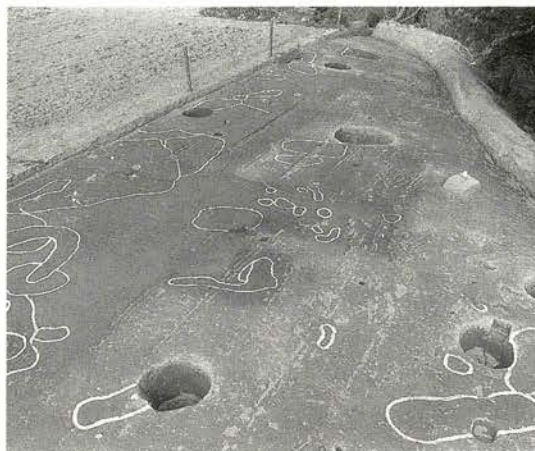

## おおはた 大畑 A・F 遺跡

いわき市泉町下川字大畑にある大畑 A 遺跡と大畑 F 遺跡は、ゴルフ場建設に伴って破壊されることになり、昨年12月から発掘調査を実施しています。

本遺跡は、海拔50m前後の大畑台地の最も高い所に立地し、東にはウミウの棲息地として知られる照島が望める景勝の地にあたります。この台地一帯は旧石器時代から平安時代にわたる各時代の遺跡が群在し、台地の斜面のあちこちには横穴よこあなと呼ばれる古墳時代のお墓もつくられています。

今回の発掘調査では、F 遺跡から土坑どこうやピットと縄文時代早期土器をすてた沢がみつかり、A 遺跡からは木炭を焼いた土坑や弥生時代の住居跡じゅうきょあとが検出されました。この他に、海のそばの台地斜面から横穴4基が新たに発見されました。この中の最も大きな2号横穴からは、土師器はじきの杯と小刀が入口付近に置かれた状態で、また遺体を葬った玄室げんしつから人骨と歯が発見されました。

① 照島上空から見た大畑遺跡群

## 発見された遺構

② 遺構確認面

③ 焼けた土坑

④ 遺物包含層

遺構とは、昔の人々が大地に残した生活跡のことです。いろいろな種類のものがありますが、たてあなじゅうきょあと 竪穴住居跡・土坑・溝・おとし穴などがその代表といえます。

今回発見された遺構は、竪穴住居跡1棟・土坑72基・溝跡2条・ピット54基・いぶつほうがんそう 遺物包含層1箇所です。②は、これらの遺構が確認された状況を撮影したもので白線で囲まれたところが遺構です。いくつも重なり合い長い期間この大畑台地に人が住んでいたことがわかります。③は、床面に炭化した木片が横たわり、壁の一部が赤く焼けた土坑です。おそらく木炭を焼いた跡と考えられます。④は、長さ5m以上、幅3m、深さ4mにわたって地山が落ち込んでいたところで、多量の土器や石器が出土しています。土器は接合により完形品になるものも多く、まとめて捨てられた可能性があります。この他にもいろいろなゴミが捨てられたのでしようが、残念ながら残っていませんでした。

## 出土した遺物

大畑 A・F 遺跡から出土した遺物は、縄文時代早・前・中期の土器、弥生時代後期土器、古墳時代から奈良・平安時代にかけての土器や旧石器時代から弥生時代にかけての石器が出土しています。

縄文時代早・前期の土器と石器はほとんどが F 遺跡の遺物包含層から出土しています。上層では早期末から前期（6000～7000年前）ごろの土器が多いのですが、下層は早期後半（8000年前）ごろの野島式<sup>のじま</sup>と称される土器とそれに伴う石器が出土します。この頃の土器は、底部が尖った尖底の深鉢形で、貝殻を使って表面を整形し、細い粘土紐で幾可学的な文様を表現しています。石器は、石を割ったり磨いたりして作った道具で、弓矢の先に着ける<sup>やじり</sup>鏃や木を切る<sup>おの</sup>斧などがあります。この包含層からも石鏃や擦石が出土しています。